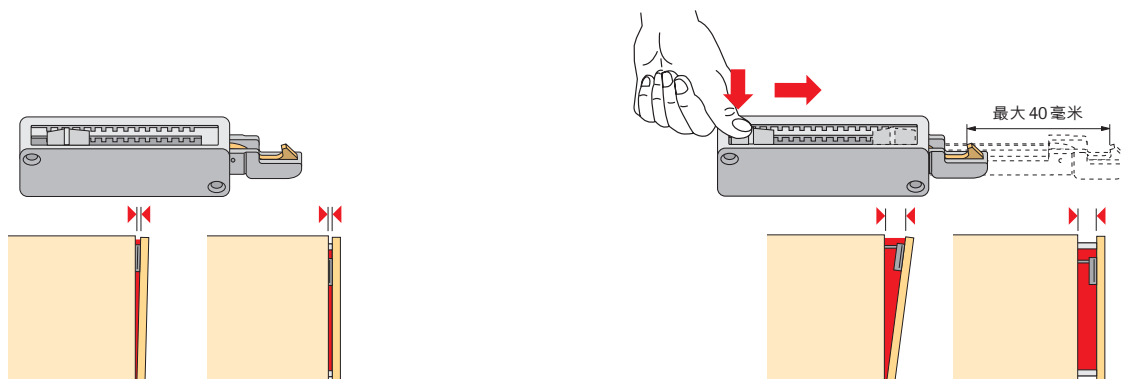

## EasyLock

卡片锁为家庭提供了更大的安全性  
防止儿童接触危险物品，  
左右手安装模式可切换（初始状态为右手安装模式），  
带两张钥匙卡  
白色塑料

... 插入钥匙卡

... 拉出抽屉

... 打开抽屉锁

产品	订购号	包装单位
EasyLock 儿童安全锁套件含有： 1个卡片锁，1个锁钩， 两张钥匙卡，以及固定配件	041 593	1套
10张 EasyLock 备用钥匙卡	041 594	1套

## 调节锁钩的有效距离