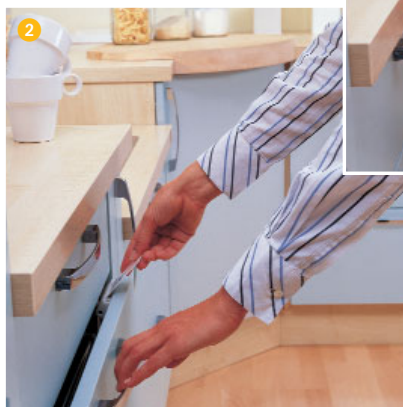

## EasyLock

卡片锁为家庭提供了更大的安全性  
防止儿童接触危险物品，  
左右手安装模式可切换（初始状态为右手安装模式），  
带两张钥匙卡  
白色塑料

... 插入钥匙卡

... 拉出抽屉

... 打开抽屉锁

产品	订购号	包装单位
EasyLock 儿童安全锁套件含有： 1个卡片锁，1个锁钩， 两张钥匙卡，以及固定配件	041 593	1套
10张 EasyLock 备用钥匙卡	041 594	1套