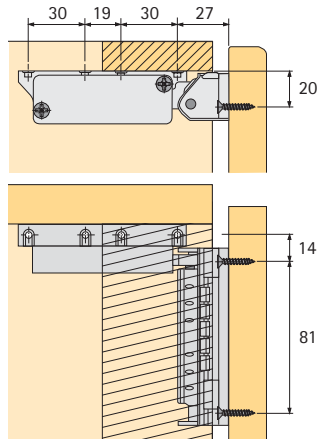

## EasyLock

卡片锁为家庭提供了更大的安全性  
防止儿童接触危险物品，  
左右手安装模式可切换（初始状态为右手安装模式），  
带两张钥匙卡  
白色塑料

... 插入钥匙卡

... 拉出抽屉

... 打开抽屉锁

产品	订购号	包装单位
EasyLock 儿童安全锁套件含有： 1个卡片锁，1个锁钩， 两张钥匙卡，以及固定配件	041 593	1套
10张 EasyLock 备用钥匙卡	041 594	1套

## 调节锁钩的有效距离

## 安装应用

抽屉/侧板

抽屉/顶板或框架

铰链门/顶板或底板

按右手安装模式供货  
也可以改为左手安装模式，见下图：