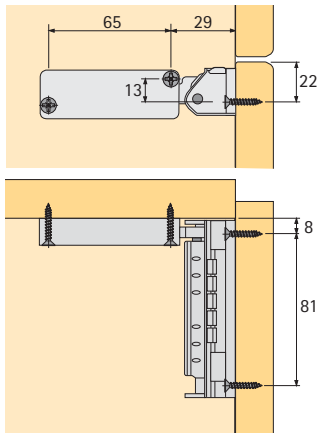

EasyLock 儿童安全锁

安装应用

抽屉/侧板